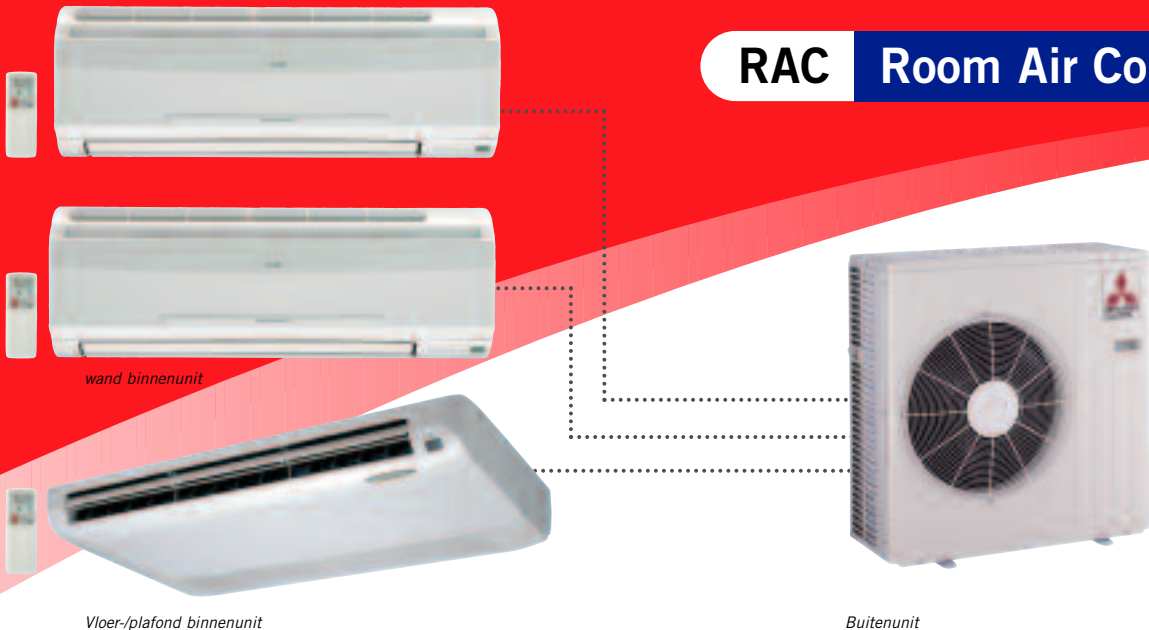

## RAC Room Air Conditioners

Mitsubishi Electric multi split systemen bieden de mogelijkheid om meerdere binneneenheden op 1 buitenunit aan te sluiten. Iedere binneneenheid kan toch individueel geregeld worden met zijn eigen infrarood afstandsbediening. Op 1 buitenunit kunnen 2, 3 of 4 binneneenheden worden aangesloten, afhankelijk van het systeem (respectievelijk Duo, Triple en Quatro systemen). De multi split systemen kunnen worden aangesloten op wand units en/of vloer-/plafond units. Bij de ontwikkeling van de nieuwe multi split systemen is zeer veel aandacht besteed aan comfort, efficiëntie en duurzaamheid.

### Comfort

- + Zeer stille werking
- + Optimale temperatuur regeling door o.a. infrarood afstandsbediening met I-Feel regeling
- + Luchtfiltering en reiniging via Catechin- (wand units) en Elektrostatisch luchtreinigingsfilter
- + Programmeerbare 24-uurs timer
- + Nachtstand instelbaar voor een lager geluidsniveau (van de wand units)